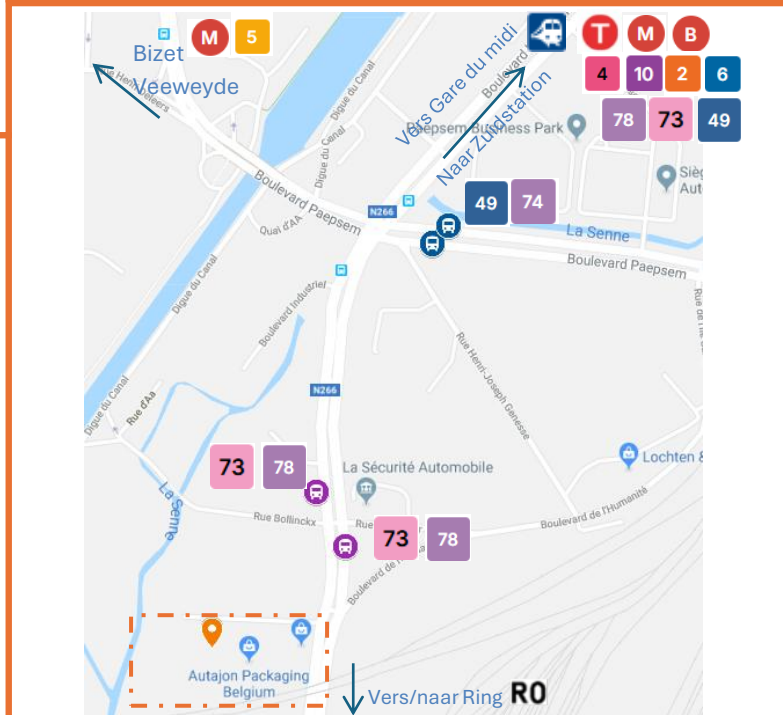

AUTAJON PACKAGING BELGIUM

Boulevard industriel 115
Industrielaan 115
1070 ANDERLECHT
02 556 05 56
info@autajon.be

En voiture – Met de wagen

Transport en commun – Openbaar vervoer

- Depuis/vers Gare Du Midi
Vanuit/naar Zuidstation
- 78 Destination/Bestemming Humanité<>Gare Du Midi
- 49 Destination/Bestemming Bockstael<>Zuidstation
Bockstael<>Gare Du Midi
- 74 Destination/Bestemming Ukkel-Stalle<>Clémence Everard
Uccle-Stalle<>Clémence Everard
- 73 Destination/Bestemming Coovi<>Zuidstation
Ceria<>Gare du Midi

Correspondances tram T 4 10 51 et métro M 2 6

Correspondances/ overstappen (STIB-MIVB/De Lijn)

En vélo/ Te fiets

Parking voiture-vélos-motos/ autos-fiets-motorfiets
 Parking visiteurs/ Bezoekers parking

R0 RING sortie /uitgang Anderlecht Industrie

Parking de transit/transit Parking : CERIA

Voiture partagée/Autodelen
Station la plus proche/Dichtsbijzijnde station

Bizet

Rue Henri Deleerstraat 33, 107Anderlecht