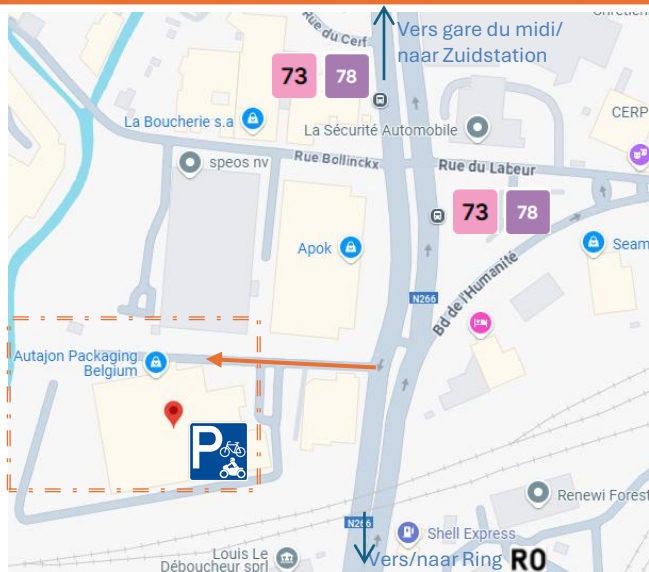

AUTAJON PACKAGING BELGIUM

Boulevard industriel 115
Industrielaan 115
1070 ANDERLECHT
02 556 05 56
info@autajon.be

En voiture – Met de wagen

Transport en commun – Openbaar vervoer

- Depuis/vers Gare Du Midi
Vanuit/naar Zuidstation
- 78 Destination/Bestemming Humanité<>Gare Du Midi
- 49 Destination/Bestemming Bockstael<>Zuidstation
Bockstael<>Gare Du Midi
- 74 Destination/Bestemming Ukkel-Stalle<>Clémence Everard
Uccle-Stalle<>Clémence Everard
- 73 Destination/Bestemming Coovi<>Zuidstation
Ceria<>Gare du Midi

Correspondances tram T 4 10 51 et métro M 2 6

Correspondances/ overstappen (STIB-MIVB/De Lijn)

En vélo/ Te fiets

Parking voiture-vélos-motos/ autos-fiets-motorfiets
 Parking visiteurs/ Bezoekers parking

R0 RING sortie /uitgang Anderlecht Industrie

Parking de transit/transit Parking : CERIA

Voiture partagée/Autodelen
Station la plus proche/Dichtsbijzijnde station

Bizet

Rue Henri Deleerstraat 33, 107Anderlecht