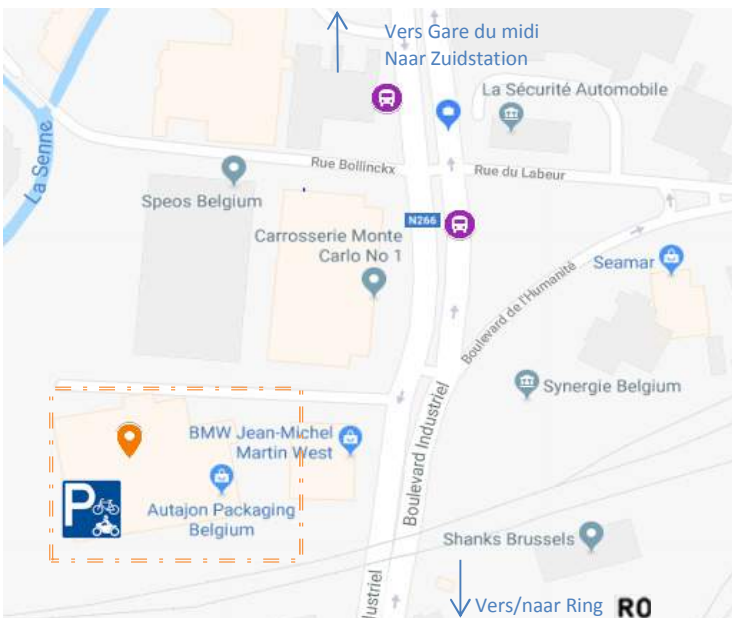

AUTAJON PACKAGING BELGIUM

Boulevard industriel 115
1070 ANDERLECHT
02 556 05 13
info@autajon.be

Transports en commun – Openbare vervoer

Depuis/vers Gare du midi
Vanuit/naar Zuidstation Humaniteit <> Zuidstation
 Destination/Besteming Humanité <> Gare du midi
 Arrêt stop/Labour Arbeid (3 min à pied/te voet)

78 Destination/Besteming Bockstael <> Zuidstation
 Arrêt stop/Digue du canal/Vaardijk (10 min à pied/te voet)

49 Destination/Besteming Bockstael <> Gare du midi
 Arrêt stop/Digue du canal/Vaardijk (10 min à pied/te voet)

RO RING sortie /uitgang **17** Anderlecht Industrie

P Parking de transit/transit Parking : CERIA

Voiture partagée/Autodelen
 Station la plus proche/Dichtsbijzinde station

Bizet **M 5**
 Rue Henri Deleerstraat 33, 107Anderlecht