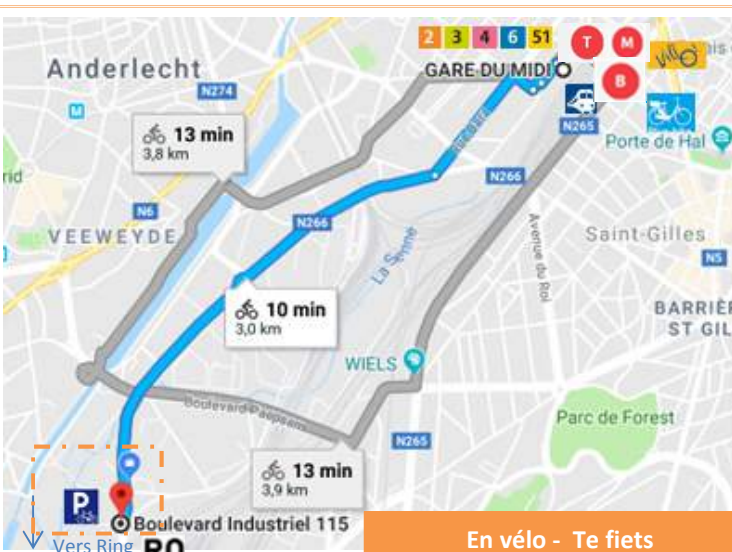

AUTAJON PACKAGING BELGIUM

Boulevard industriel 115
1070 ANDERLECHT
02 556 05 13
info@autajon.be

Transports en commun – Openbare vervoer

Depuis/vers Gare du midi
Vanuit/naar Zuidstation Humaniteit <> Zuidstation
 Destination/Besteming Humanité <> Gare du midi
 Arrêt stop/Labour Arbeid (3 min à pied/te voet)

78 Destination/Besteming Bockstael <> Zuidstation
 Arrêt stop/Digue du canal/Vaardijk (10 min à pied/te voet)

49 Destination/Besteming Bockstael <> Gare du midi
 Arrêt stop/Digue du canal/Vaardijk (10 min à pied/te voet)

Correspondances tram et métro **2 3 4 6 51** **T M**

Stations **WBO** et blue bike **WBO**

Correspondances train-bus (STIB/TEC/DE LIJN)
 Overstappen train-bus (STIB/TEC/DE LIJN)

P Parking voiture-vélos-motos/ autos-fiets-motorfiets
 Parking visiteurs/ Bezoekers parking

RO RING sortie /uitgang **17** Anderlecht Industrie

P Parking de transit/transit Parking : CERIA

Voiture partagée/Autodelen
 Station la plus proche/Dichtsbijzinde station

Bizet **M 5**
 Rue Henri Deleerstraat 33, 107Anderlecht