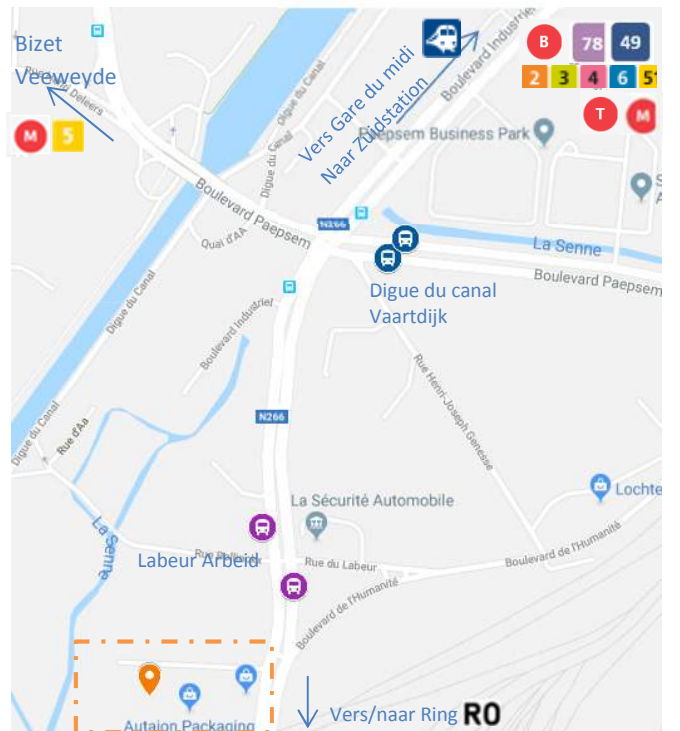

AUTAJON PACKAGING BELGIUM

Boulevard industriel 115
1070 ANDERLECHT
02 556 05 13
info@autajon.be

Transports en commun – Openbare vervoer

Depuis/vers Gare du midi
Vanuit/naar Zuidstation Humaniteit <> Zuidstation
 Destination/Besteming Humanité <> Gare du midi
 Arrêt stop/Labour Arbeid (3 min à pied/te voet)

78 Destination/Besteming Bockstael <> Zuidstation
 Arrêt stop/Digue du canal/Vaardijk (10 min à pied/te voet)

49 Destination/Besteming Bockstael <> Gare du midi
 Arrêt stop/Digue du canal/Vaardijk (10 min à pied/te voet)

Correspondances tram et métro **2 3 4 6 51** **T M**

Stations **WBO** et blue bike **WBO**

Correspondances train-bus (STIB/TEC/DE LIJN)
 Overstappen train-bus (STIB/TEC/DE LIJN)

P Parking voiture-vélos-motos/ autos-fiets-motorfiets
 Parking visiteurs/ Bezoekers parking

RO RING sortie /uitgang **17** Anderlecht Industrie

P Parking de transit/transit Parking : CERIA

Voiture partagée/Autodelen
 Station la plus proche/Dichtsbijzinde station

Bizet **M 5**
 Rue Henri Deleerstraat 33, 107Anderlecht