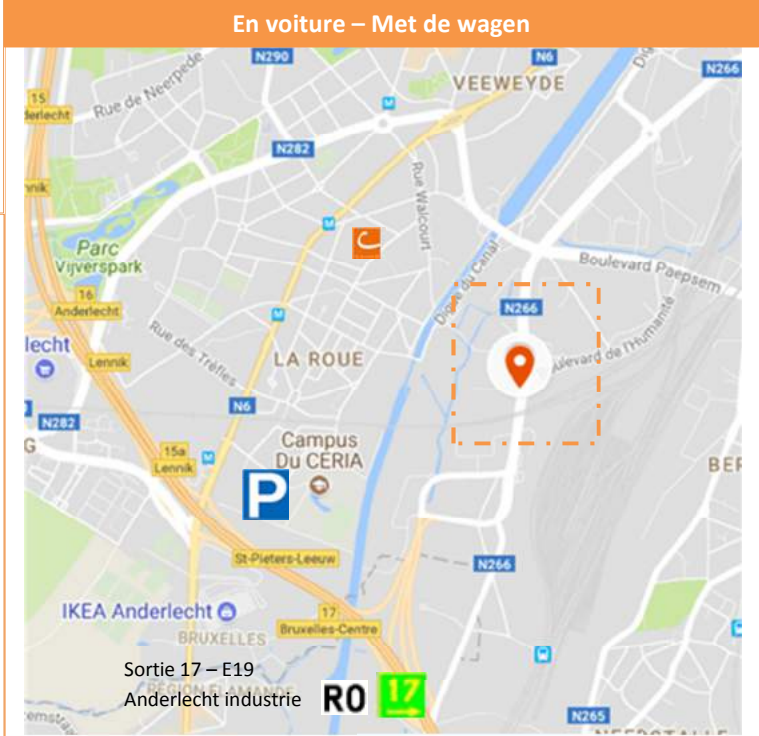

AUTAJON PACKAGING BELGIUM

Boulevard industriel 115
1070 ANDERLECHT
02 556 05 13
info@autajon.be

Transports en commun – Openbare vervoer

Depuis/vers Gare du midi
Vanuit/naar Zuidstation Humaniteit <> Zuidstation
 Destination/Besteming Humanité <> Gare du midi
 Arrêt stop/Labour Arbeid (3 min à pied/te voet)

78 Destination/Besteming Bockstael <> Zuidstation
 Arrêt stop/Digue du canal/Vaardijk (10 min à pied/te voet)

49 Destination/Besteming Bockstael <> Gare du midi
 Arrêt stop/Digue du canal/Vaardijk (10 min à pied/te voet)

Correspondances tram et métro **2 3 4 6 51** **T M**

Stations **WBO** et blue bike **WBO**

Correspondances train-bus (STIB/TEC/DE LIJN)
 Overstappen train-bus (STIB/TEC/DE LIJN)

P Parking voiture-vélos-motos/ autos-fiets-motorfiets
 Parking visiteurs/ Bezoekers parking

RO RING sortie /uitgang **17** Anderlecht Industrie

P Parking de transit/transit Parking : CERIA

Voiture partagée/Autodelen
 Station la plus proche/Dichtsbijzinde station

Bizet **M 5**
 Rue Henri Deleerstraat 33, 107Anderlecht