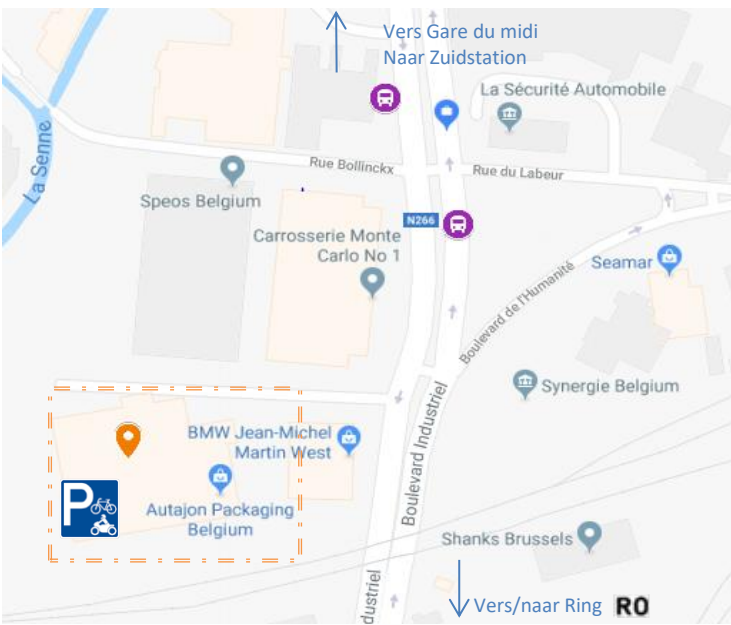

**AUTAJON PACKAGING
BELGIUM**

Boulevard industriel 115
1070 ANDERLECHT
02 556 05 13
info@autajon.be

En voiture – Met de wagen

Transport en commun – Openbaar vervoer

- Depuis/vers Gare du midi**
 - Vanuit/naar Zuidstation**
 - Humaniteit <> Zuidstation
 - Destination/Besteming Humanité <> Gare du midi
 - Arrêt stop/**Laheur Arbeit** (3 min à pied/te voet)
 - 78**
 - Bockstael <> Zuidstation
 - Destination/Besteming Bockstael <> Gare du midi
 - Arrêt stop/**Digue du canal Vaardijk** (10 min à pied/te voet)
 - 49**
 - Uccle-Stalle <> Clémence Everard
 - Destination/Besteming Ukkel Stalle <> Clémence Everard
 - Arrêt stop/ **Digue du canal Vaardijk** (10 min à pied/te voet)
 - 74**
 - Uccle-Stalle <> Clémence Everard
 - Destination/Besteming Ukkel Stalle <> Clémence Everard
 - Arrêt stop/ **Digue du canal Vaardijk** (10 min à pied/te voet)
- Correspondances tram et métro **2 3 4 6 51 T M**
Correspondances/overstappen (STIB/TEC/DE LIJN)

En vélo - Te fiets

- P** Parking voiture-vélos-motos/ autos-fiets-motorfiets
- P** Parking visiteurs/ Bezoekers parking
- R0** RING sortie /uitgang **17** Anderlecht Industrie
- P** Parking de transit/transit Parking : CERIA

Voiture partagée/Autodelen
Station la plus proche/Dichtsbijzinde station

Rue Henri Deleerstraat 33, 107Anderlecht