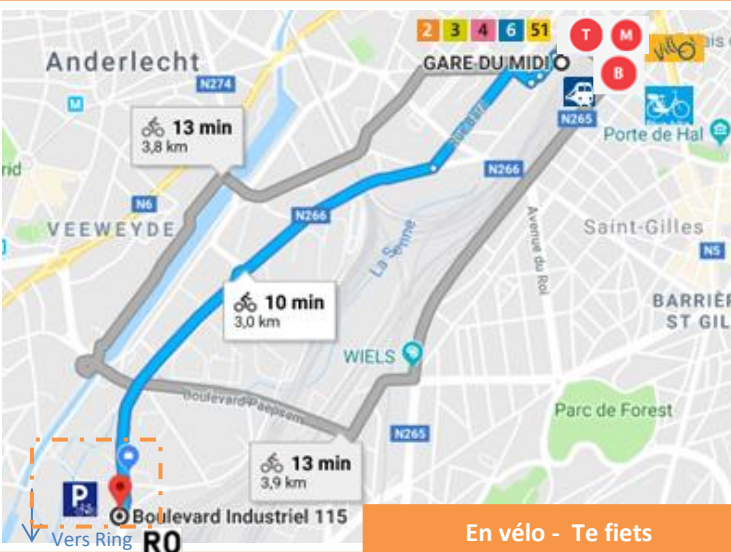

**AUTAJON PACKAGING
BELGIUM**

Boulevard industriel 115
1070 ANDERLECHT
02 556 05 13
info@autajon.be

En voiture – Met de wagen

Transport en commun – Openbaar vervoer

- Depuis/vers Gare du midi**
 - Vanuit/naar Zuidstation**
 - Humaniteit <> Zuidstation
 - Destination/Besteming Humanité <> Gare du midi
 - Arrêt stop/**Laheur Arbeit** (3 min à pied/te voet)
 - 78**
 - Bockstael <> Zuidstation
 - Destination/Besteming Bockstael <> Gare du midi
 - Arrêt stop/**Digue du canal Vaardijk** (10 min à pied/te voet)
 - 49**
 - Uccle-Stalle <> Clémence Everard
 - Destination/Besteming Ukkel Stalle <> Clémence Everard
 - Arrêt stop/ **Digue du canal Vaardijk** (10 min à pied/te voet)
 - 74**
 - Uccle-Stalle <> Clémence Everard
 - Destination/Besteming Ukkel Stalle <> Clémence Everard
 - Arrêt stop/ **Digue du canal Vaardijk** (10 min à pied/te voet)
- Correspondances tram et métro **2 3 4 6 51 T M**
Correspondances/overstappen (STIB/TEC/DE LIJN)

En vélo - Te fiets

- P** Parking voiture-vélos-motos/ autos-fiets-motorfiets
- P** Parking visiteurs/ Bezoekers parking
- R0** RING sortie /uitgang **17** Anderlecht Industrie
- P** Parking de transit/transit Parking : CERIA

Voiture partagée/Autodelen
Station la plus proche/Dichtsbijzinde station

Rue Henri Deleerstraat 33, 107Anderlecht