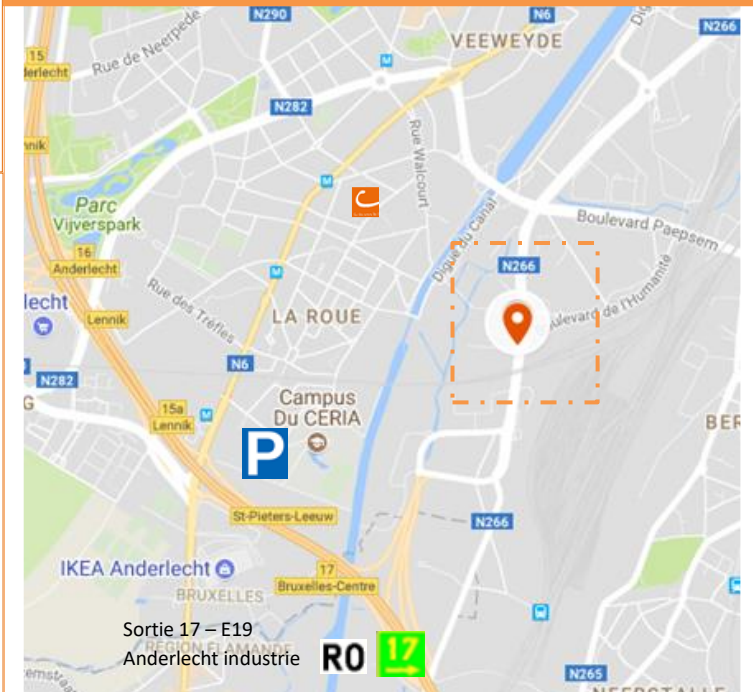

**AUTAJON PACKAGING
BELGIUM**

Boulevard industriel 115
1070 ANDERLECHT
02 556 05 13
info@autajon.be

En voiture – Met de wagen

Transport en commun – Openbaar vervoer

- Depuis/vers Gare du midi**
 - Vanuit/naar Zuidstation**
 - Humaniteit <> Zuidstation
 - Destination/Besteming Humanité <> Gare du midi
 - Arrêt stop/**Laheur Arbeit** (3 min à pied/te voet)
 - 78**
 - Bockstael <> Zuidstation
 - Destination/Besteming Bockstael <> Gare du midi
 - Arrêt stop/**Digue du canal Vaardijk** (10 min à pied/te voet)
 - 49**
 - Uccle-Stalle <> Clémence Everard
 - Destination/Besteming Ukkel Stalle <> Clémence Everard
 - Arrêt stop/ **Digue du canal Vaardijk** (10 min à pied/te voet)
 - 74**
 - Uccle-Stalle <> Clémence Everard
 - Destination/Besteming Ukkel Stalle <> Clémence Everard
 - Arrêt stop/ **Digue du canal Vaardijk** (10 min à pied/te voet)
- Correspondances tram et métro **2 3 4 6 51 T M**
Correspondances/overstappen (STIB/TEC/DE LIJN)

En vélo - Te fiets

- P** Parking voiture-vélos-motos/ autos-fiets-motorfiets
- P** Parking visiteurs/ Bezoekers parking
- R0** RING sortie /uitgang **17** Anderlecht Industrie
- P** Parking de transit/transit Parking : CERIA

Voiture partagée/Autodelen
Station la plus proche/Dichtsbijzinde station

Rue Henri Deleerstraat 33, 107Anderlecht