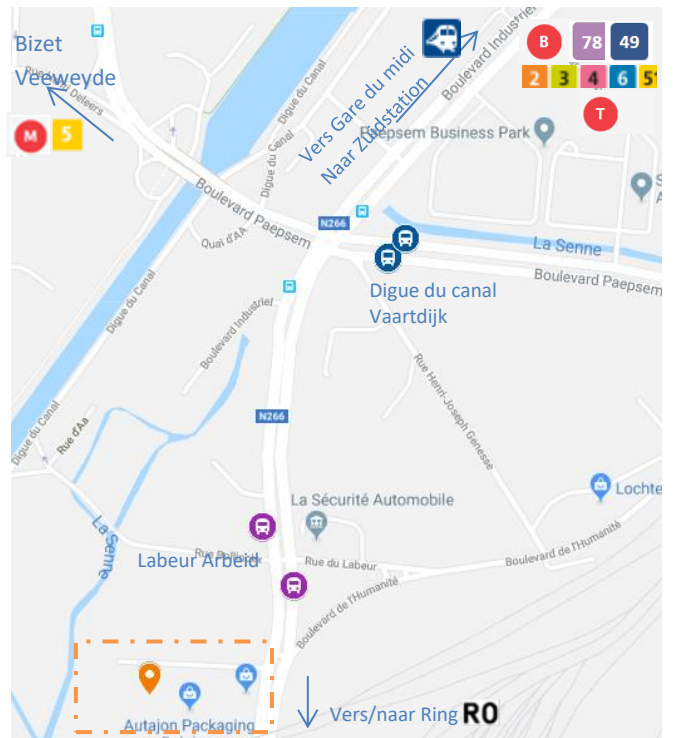

**AUTAJON PACKAGING
BELGIUM**

Boulevard industriel 115
1070 ANDERLECHT
02 556 05 13
info@autajon.be

En voiture – Met de wagen

Transport en commun – Openbaar vervoer

- Depuis/vers Gare du midi**
 - Vanuit/naar Zuidstation**
 - Humaniteit <> Zuidstation
 - Destination/Besteming Humanité <> Gare du midi
 - Arrêt stop/**Laheur Arbeit** (3 min à pied/te voet)
 - 78**
 - Bockstael <> Zuidstation
 - Destination/Besteming Bockstael <> Gare du midi
 - Arrêt stop/**Digue du canal Vaardijk** (10 min à pied/te voet)
 - 49**
 - Uccle-Stalle <> Clémence Everard
 - Destination/Besteming Ukkel Stalle <> Clémence Everard
 - Arrêt stop/ **Digue du canal Vaardijk** (10 min à pied/te voet)
 - 74**
 - Uccle-Stalle <> Clémence Everard
 - Destination/Besteming Ukkel Stalle <> Clémence Everard
 - Arrêt stop/ **Digue du canal Vaardijk** (10 min à pied/te voet)
- Correspondances tram et métro **2 3 4 6 51 T M**
Correspondances/overstappen (STIB/TEC/DE LIJN)

En vélo - Te fiets

- P** Parking voiture-vélos-motos/ autos-fiets-motorfiets
- P** Parking visiteurs/ Bezoekers parking
- R0** RING sortie /uitgang **17** Anderlecht Industrie
- P** Parking de transit/transit Parking : CERIA

Voiture partagée/Autodelen
Station la plus proche/Dichtsbijzinde station

Rue Henri Deleerstraat 33, 107Anderlecht